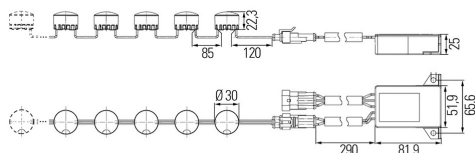

## Zestaw świateł do jazdy dziennej - 5 modułów

Światła do jazdy dziennej, pozycja

Grupa produktowa	Lampy przednie
Źródło światła	LED
Napięcie	12/24V
Rozmiar (mm)	Ø30
Ilość funkcji	2

Producent: Hella

Homologacja: E24-5852

Model: LEDayflex I

Strona zabudowy: Lewa, Prawa

Kolor: Chrom

Podłączenie: Superseal

Kształt: Okrągłe