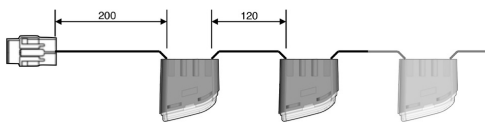

Nr kat: **OEI92LO-6C**

Nr prod: **92LO-6C**

Moduł świateł do jazdy diennej 2x6 chrom

Światła do jazdy dziennej, pozycja, kierunkowskaz

Grupa produktowa	Lampy przednie
Źródło światła	LED
Napięcie	12/24V
Rozmiar (mm)	41x39x29

Producent: **NCC** / Model: **Transformer Pro** / Strona zabudowy: **Lewa, Prawa** / Rodzaj diod LED: **Osram** / Materiał: **ADC/PMMA** / Kolor: **Chrom** / Stopień ochrony IP: **IP69K** / Podłączenie: **Superseal** / Montaż: **Śruby M6** / Kształt: **Prostokątne** / Homologacja: **E24-10R-040984, E24-6R-016084, E24-7R-026084, E24-87R-006084**