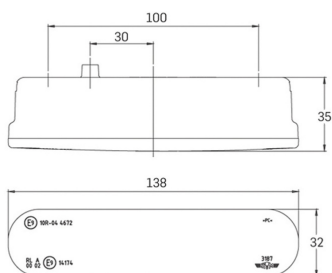

Kształt: Prostokątne

Strona zabudowy: Lewa, Prawa

Homologacja: E9-10R-4672, E9-7R-14174

Kolor: Chrom

Stopień ochrony IP: IP67

Podłączenie: Kabel 500mm