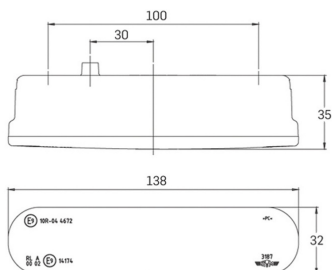

ZASTOSOWANIE

Autobusy i busy

Tramwaje

Pojazdy elektryczne

Pojazdy specjalne i ciężarowe

Agro

Kampery

Pojazdy budowlane

Off road i tuning

Przyczepy i naczepy

Wózki podnośnikowe

Elektryka i elektronika

Zarówki

Akcesoria