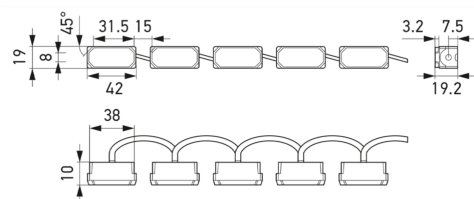

Producent: Hella

Homologacja: E24-5864

Model: LEDayflex II

Strona zabudowy: Lewa, Prawa

Kolor: Chrom

Podłączenie: Superseal

Kształt: Prostokątne

ZASTOSOWANIE