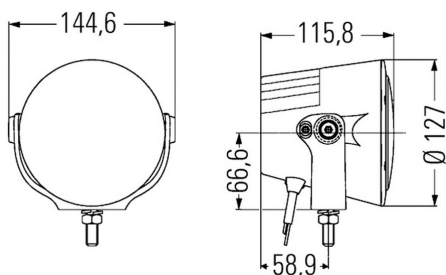

Nr kat: **OE1122003375**

Nr prod: **1FO 012 206-011**

Reflektor dalekosiężny 127mm

Światła drogowe

Grupa produktowa	Lampy przednie
Źródło światła	LED
Napięcie	12/24V
Rozmiar (mm)	Ø127x116

Producent: **Hella** / Strona zabudowy: **Lewa, Prawa** / Moc: **40W** /
Kolor: **Czarny** / Montaż: **Śruby** / Kształt: **Okrągłe** / Homologacja:
ECE R10, ECE R7, ECE R112