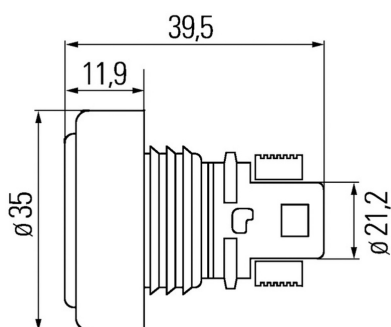

## Reflektor 35mm

Światła pozycyjne

Grupa produktowa	Lampy przednie
Źródło światła	LED
Napięcie	24V
Rozmiar (mm)	Ø35
Ilość funkcji	1

Producent: Hella

Strona zabudowy: Lewa, Prawa

Moc: 0,9W

Kolor: Czarny

Kształt: Okrągłe