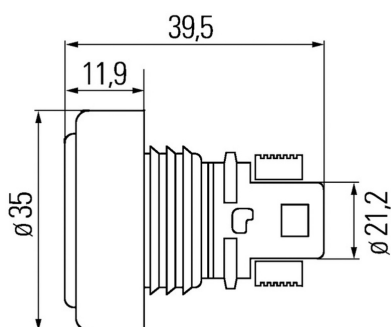

Nr kat: OEI142002819

Nr prod: 2PF 340 825-001

Reflektor 35mm

Światła pozycyjne

Grupa produktowa	Lampy przednie
Źródło światła	LED
Napięcie	24V
Rozmiar (mm)	Ø35
Ilość funkcji	1

Producent: Hella

Strona zabudowy: Lewa, Prawa

Moc: 0,9W

Kolor: Czarny

Kształt: Okrągłe

Homologacja: E4-11371

ZASTOSOWANIE