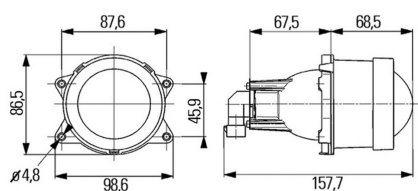

Nr kat: **OE1181001415**

Nr prod: **1KL 998 570-031**

Reflektor 60mm

Światła drogowe, pozycja

Grupa produktowa	Lampy przednie
Źródło światła	Halogen
Napięcie	12V
Rozmiar (mm)	Ø60
Ilość funkcji	2

Producent: **Hella** / Rodzaj żarówki: **HB3, W3W** / Strona zabudowy: **Lewa, Prawa** / Kolor: **Czarny** / Montaż: **Śruby** / Kształt: **Okragłe** / Homologacja: **E4-10892**