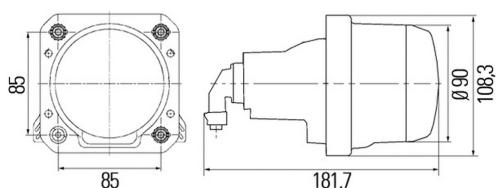

Nr kat: **OE1111003367**

Nr prod: **1BL 009 999-041**

Reflektor 90mm

Światła mijania

Grupa produktowa	Lampy przednie
Źródło światła	Halogen
Napięcie	24V
Rozmiar (mm)	Ø90
Ilość funkcji	1

Producent: **Hella** / Rodzaj żarówki: **H7** / Strona zabudowy: **Lewa, Prawa** / Kolor: **Chrom** / Montaż: **Śruby** / Kształt: **Okrągłe** / Homologacja: **E1 2486**