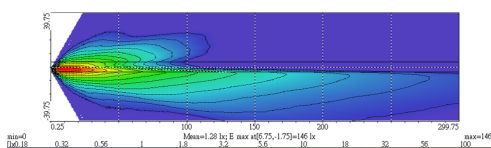

Elektryka i elektronika

Żarówki

Akcesoria