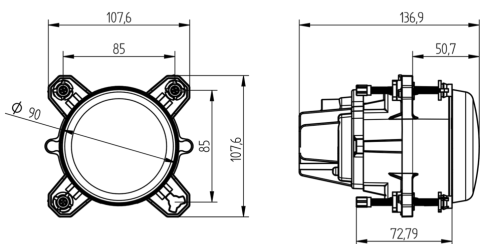

## Reflektor 90mm

Światła mijania, do jazdy dziennej, pozycja

Grupa produktowa	Lampy przednie
Źródło światła	LED
Napięcie	12/24V
Rozmiar (mm)	Ø90
Temperatura barwowa	6000 K
Ilość funkcji	3

Producent: OE Industry	Kolor: Ice
Model: Next_3	Stopień ochrony IP: IP68
Strona zabudowy: Lewa, Prawa	Podłączenie: Deutsch 4 pin
Moc: 16W, 12W, 1.6W	Montaż: Śruby montażowe
Rodzaj diod LED: Osram	Kształt: Okrągłe
Materiał: Aluminium/PC	Homologacja: ECE R10, R87, R112, R7