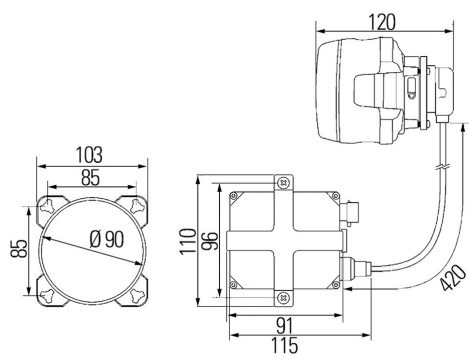

## Reflektor 90mm

Światła drogowe

Grupa produktowa	<b>Lampy przednie</b>
Źródło światła	<b>Xenon</b>
Napięcie	<b>24V</b>
Rozmiar (mm)	<b>Ø90</b>
Ilość funkcji	<b>1</b>

Producent: **Hella** / Rodzaj żarówki: **H7** / Strona zabudowy: **Lewa, Prawa** / Kolor: **Chrom** / Montaż: **Śruby** / Kształt: **Okrągłe** / Homologacja: **E1-917**