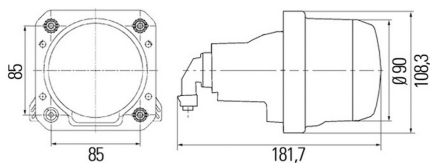

## Reflektor 90mm Bi-Halogen

Światła mijania, drogowe

Grupa produktowa	Lampy przednie
Źródło światła	Halogen
Napięcie	24V
Rozmiar (mm)	Ø90
Ilość funkcji	2

Producent: Hella

Homologacja: E1-2484

Rodzaj żarówki: H7

Strona zabudowy: Lewa, Prawa

Kolor: Chrom

Montaż: Śruby

Kształt: Okrągłe