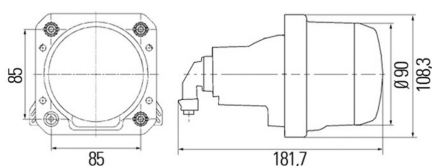

Nr kat: **OE1184002827**

Nr prod: **1AL 009 997-041**

Reflektor 90mm Bi-Xenon

Światła mijania, drogowe

Grupa produktowa	Lampy przednie
Źródło światła	Bi-Xenon
Napięcie	24V
Rozmiar (mm)	Ø90

Producent: **Hella** / Rodzaj żarówki: **D2S** / Strona zabudowy: **Lewa, Prawa** / Kolor: **Chrom** / Montaż: **Śruby** / Kształt: **Okrągłe** / Homologacja: **E1-2484**