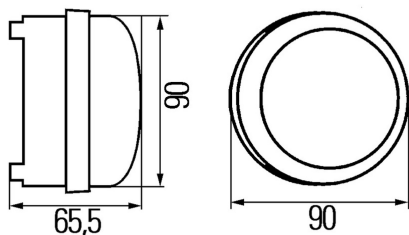

## Reflektor 90mm

Światła do jazdy dziennej

Grupa produktowa	Lampy przednie
Źródło światła	LED
Napięcie	12/24V
Rozmiar (mm)	Ø90
Ilość funkcji	1

Producent: **Hella** Homologacja: **E1-2372**

Strona zabudowy: **Lewa**

Kolor: **Chrom**

Podłączenie: **Superseal**

Montaż: **Śruby**

Kształt: **Okrągłe**