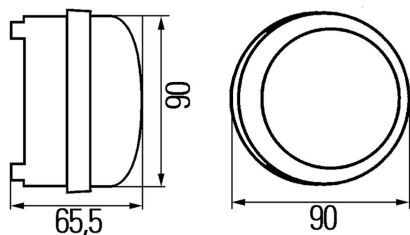

Nr kat: OEI162001393

Nr prod: 2PT 009 599-121

Reflektor 90mm

Światła do jazdy dziennej

Grupa produktowa	Lampy przednie
Źródło światła	LED
Napięcie	12/24V
Rozmiar (mm)	Ø90
Ilość funkcji	1

Producent: Hella

Homologacja: E1-2372

Strona zabudowy: Prawa

Kolor: Chrom

Podłączenie: Superseal

Montaż: Śruby

Kształt: Okrągłe

ZASTOSOWANIE

Autobusy i busy

Tramwaje