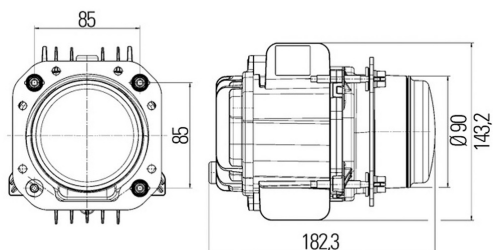

Nr kat: OEI182002044

Nr prod: 1AL 010 820-021

Reflektor 90mm Bi-LED

Światła mijania, drogowe

Grupa produktowa	Lampy przednie
Źródło światła	LED
Napięcie	12/24V
Rozmiar (mm)	Ø90
Ilość funkcji	2

Producent: Hella

Homologacja: EMV, E1-6189, E1-3351

Strona zabudowy: Lewa, Prawa

Kolor: Chrom

Podłączenie: Superseal

Montaż: Ramka montażowa

Kształt: Okrągłe

ZASTOSOWANIE