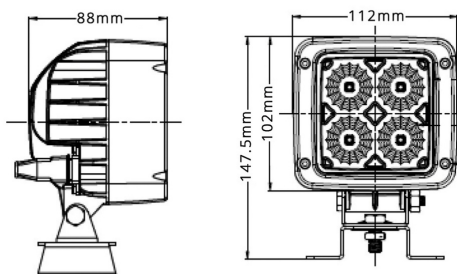

Nr kat: [OEI242002569](#)

Lampa robocza

Oświetlenie robocze i cofania

Grupa produktowa	Lampy robocze
Źródło światła	LED
Napięcie	9-36V
Rozmiar (mm)	112x102x88
Moc świetlna	800 lm
Wiązka światła	Rozproszona
Barwa świecenia	Zimny biały
Ilość funkcji	2

Producent: **OE Industry** / Moc: **20W** / Rodzaj diod LED: **Osram** /
Materiał: **Aluminium/PC** / Kolor: **Czarny** / Stopień ochrony IP:
IP68 / Montaż: **Śruby** / Kształt: **Prostokątne** / Homologacja:
E4-10R-0526568, E4-23R-0023522