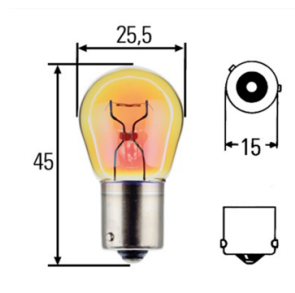

Nr kat: **OEI191001356**

Nr prod: **8GA 006 841-121**

Żarówka PY21W

Grupa produktowa	Akcesoria i elektronika
Rodzaj akcesoriów	Żarówki
Napięcie	12V

Źródło światła: **Żarówka** / Producent: **Hella** / Rodzaj żarówki: **BAU15s** / Moc: **21W** / Kształt: **Inne** / Homologacja: **ECE**