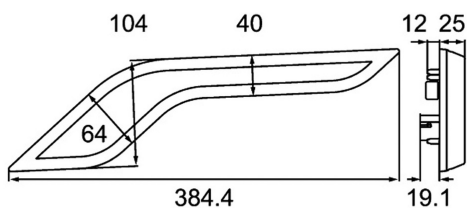

№ кат: OEI262003175

№ изг: 2SB 013 399-021

Задняя лампа

Стоп-сигнал, Позиционный свет

Группа продуктов	Задние фонари
Источник света	LED
Напряжение	12/24V
Размеры (мм)	384x104
Количество функций	2

Изготовитель: Hella

Гомологация: E24-5969

Модель: Shapeline

Сторона установки: Правая

Монтаж: винты

Разъемы: Superseal

Форма: Прочее

ПРИМЕНЕНИЕ

Автобусы и микроавтобусы