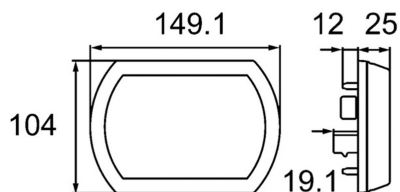

Изготовитель: Hella

Гомологация: E24-5960

Модель: Shareline

Сторона установки: Левая, Правая

Монтаж: винты

Разъемы: Superseal

Форма: Прочее

ПРИМЕНЕНИЕ