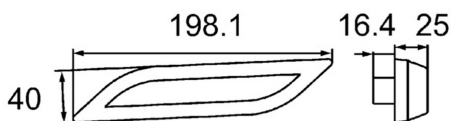

## Задняя лампа

Указатель поворота

Группа продуктов	Задние фонари
Источник света	LED
Напряжение	12/24V
Размеры (мм)	198x40
Количество функций	1

Изготовитель: Hella

Гомологация: E24-5976

Модель: Shapeline

Сторона установки: Правая

Монтаж: винты

Разъемы: Superseal

Форма: Прочее