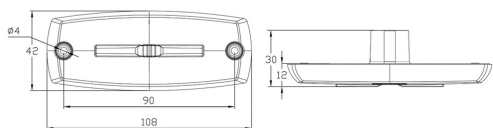

## Боковая лампа

Габаритные огни, Светоотражатель

Группа продуктов	Боковые лампы
Источник света	LED
Напряжение	12/24V
Размеры (мм)	108x42
Количество функций	2

Изготовитель: **Braslux**      Разъемы: **Superseal**  
 Модель: **SX1**      Форма: **Прямоугольный**  
 Сторона установки: **Левая, Правая**      Гомологация: **E9-3R, E9-91R**  
 Степень защиты IP: **IP67**  
 Материал: **PMMA/ABS**  
 Монтаж: **винты**