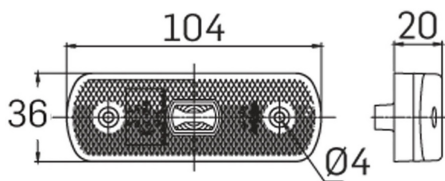

## Боковая лампа

Габаритные огни, Светоотражатель

Группа продуктов	Боковые лампы
Источник света	LED
Напряжение	12/24V
Размеры (мм)	104x36
Количество функций	2

Изготовитель: SIM

Модель: SX2

Сторона установки: Левая, Правая

Разъемы: Нажмите в 500мм

Форма: Прямоугольный

Гомологация: E9