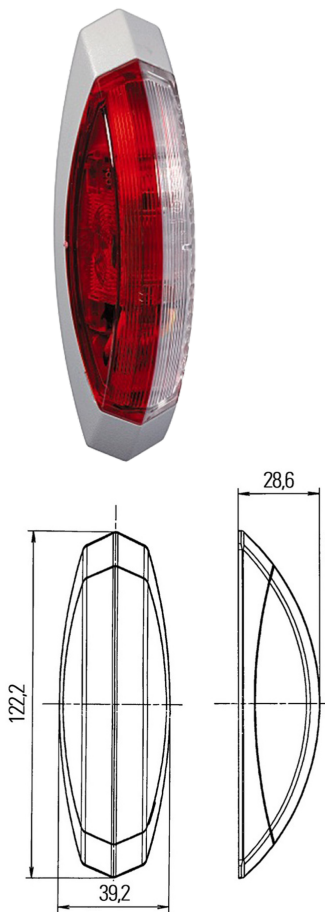

№ кат: OEI531002813

№ изг: 2XS 008 479-051

Боковая лампа

Габаритные огни

Группа продуктов	Боковые лампы
Источник света	Лампа накаливания
Напряжение	24V
Размеры (мм)	122x40x29
Количество функций	1

Изготовитель: Hella

Сторона установки: Правая

Вид лампы накаливания: C5W

Форма: Прямоугольный

Гомологация: E1 1201

ПРИМЕНЕНИЕ