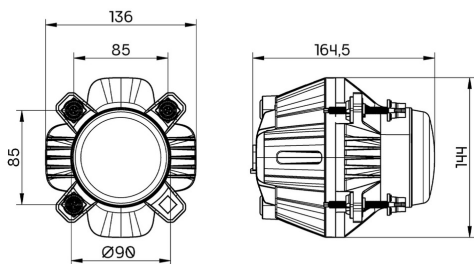

№ кат: OEI182003893_D

Bi-LED Фара 90mm

Ближний свет, Дальний свет, Указатель поворота, Позиционный свет

Группа продуктов	Передние лампы
Источник света	LED
Напряжение	12/24/48V
Размеры (мм)	Ø90
Цветовая температура	6000 K
Количество функций	2

Изготовитель: OE Industry
 Модель: Next_Horizon
 Сторона установки: Левая, Правая
 Степень защиты IP: IP6K9K
 Материал: Алюминий/PC
 Монтаж: Heavy-duty винты

Разъемы: Deutsch 6 pin
 Форма: Круглый
 Цвет: Black
 Гомологация: ECE R10, R149, DOT SAE