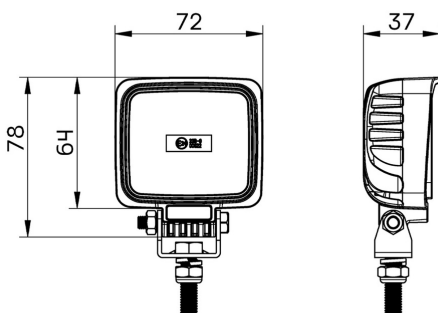

## Faro de trabajo

Luz de trabajo

|                      |                   |
|----------------------|-------------------|
| Группа продуктов     | Рабочее освещение |
| Источник света       | LED               |
| Напряжение           | 9-32V             |
| Световой поток       | 960 lm            |
| Пучок света          | Широкий           |
| Размеры (мм)         | 72x64             |
| Цветовая температура | 6000K             |
| Цвет освещения       | Холодный белый    |
| Количество функций   | 1                 |

|                           |                               |
|---------------------------|-------------------------------|
| Изготовитель: OE Industry | Разъемы: Кабель               |
| Модель: XTQ10             | Форма: Прямоугольный          |
| Мощность: 12W             | Цвет: Черный                  |
| Степень защиты IP: IP68   | Гомологация: ECE R10, CISPR 4 |
| Материал: Aluminio/PC     |                               |
| Монтаж: винты             |                               |