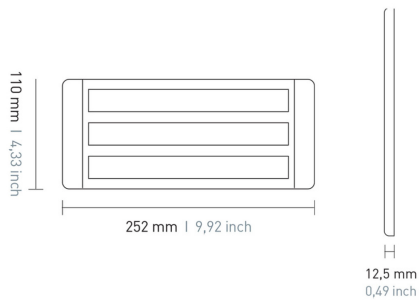

№ кат: OE1702003466

№ изг: 1302

Лампа внутреннего освещения – натуральный белый

Освещение салона

Группа продуктов	Освещение салона
Источник света	LED
Напряжение	12V
Световой поток	1500 lm
Размеры (мм)	252x110
Цветовая температура	4000 K
Цвет освещения	Натуральный белый
Дополнительные данные	CRI > 80
Количество функций	1

Изготовитель: Fensch
 Модель: F-110
 Мощность: 14W
 Степень защиты IP: IP67
 Материал: Алюминий/PC
 Монтаж: На поверхности

Форма: Прямоугольный
 Цвет: Белый
 Переключатели: Нет

ПРИМЕНЕНИЕ