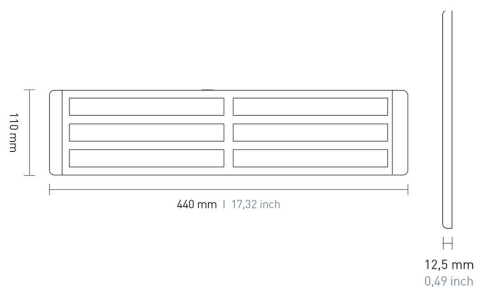

## Лампа внутреннего освещения – холодный свет

Освещение салона

Группа продуктов	Освещение салона
Источник света	LED
Напряжение	12V
Световой поток	3000 lm
Размеры (мм)	434x110
Цветовая температура	5700 K
Цвет освещения	Холодный белый
Дополнительные данные	CRI > 80
Количество функций	1

Изготовитель: Fensch  
 Модель: F-110  
 Мощность: 28W  
 Степень защиты IP: IP67  
 Материал: Алюминий/PC  
 Монтаж: На поверхности

Форма: Прямоугольный  
 Цвет: Белый  
 Переключатели: Нет