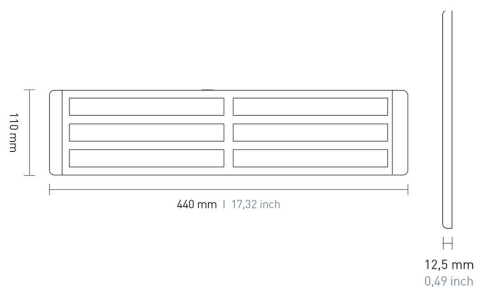

№ кат: OEI70200344

№ изг: 1309

Лампа внутреннего освещения – холодный свет

Освещение салона

Группа продуктов	Освещение салона
Источник света	LED
Напряжение	24V
Световой поток	3000 lm
Размеры (мм)	434x110
Цветовая температура	5700 K
Цвет освещения	Холодный белый
Дополнительные данные	CRI > 80
Количество функций	1

Изготовитель: Fensch
 Модель: F-110
 Мощность: 28W
 Степень защиты IP: IP67
 Материал: Алюминий/PC
 Монтаж: На поверхности

Форма: Прямоугольный
 Цвет: Белый
 Переключатели: Нет

ПРИМЕНЕНИЕ