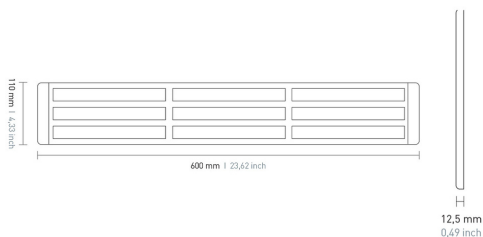

## Лампа внутреннего освещения – натуральный белый

Освещение салона

Группа продуктов	Освещение салона
Источник света	LED
Напряжение	24V
Световой поток	4500 lm
Размеры (мм)	631x110
Цветовая температура	4000 K
Цвет освещения	Натуральный белый
Дополнительные данные	CRI > 80
Количество функций	1

Изготовитель: Frensch  
 Модель: F-110  
 Мощность: 41W  
 Степень защиты IP: IP67  
 Материал: Алюминий/PC  
 Монтаж: На поверхности

Форма: Прямоугольный  
 Цвет: Белый  
 Переключатели: Нет