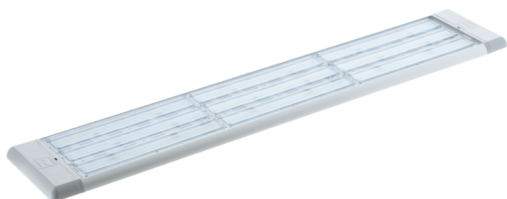

## Лампа внутреннего освещения – натуральный белый

Освещение салона

Группа продуктов	Освещение салона
Источник света	LED
Напряжение	24V
Световой поток	4500 lm
Размеры (мм)	631x110
Цветовая температура	4000 K
Цвет освещения	Натуральный белый
Дополнительные данные	CRI > 80
Количество функций	1

Изготовитель: Frensch  
 Модель: F-110  
 Мощность: 41W  
 Степень защиты IP: IP67  
 Материал: Алюминий/PC  
 Монтаж: На поверхности

Форма: Прямоугольный  
 Цвет: Белый  
 Переключатели: Нет