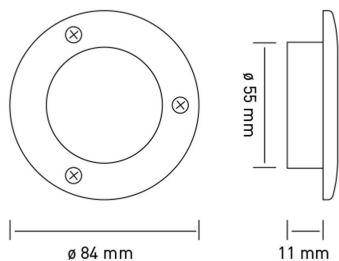

№ кат: OEI702003434

№ изг: 7098

Лампа внутреннего освещения – холодный свет

Освещение салона

Группа продуктов	Освещение салона
Источник света	LED
Напряжение	22-30V
Световой поток	170 lm
Размеры (мм)	Ø84
Цветовая температура	4000 K
Цвет освещения	Натуральный белый
Количество функций	1

Изготовитель: Frensch

Форма: Круглый

Модель: F-11

Цвет: серый

Мощность: 3W

Переключатели: Нет

Степень защиты IP: IP40

Гомологация: E13-10R

Материал: PC

Монтаж: На поверхности

ПРИМЕНЕНИЕ

Автобусы и микроавтобусы

Трамваи

Прицепы и полуприцепы

Строительные машины

Специальные транспортные средства

Для сельского хозяйства

Дома на колесах

Автопогрузчики

Внедорожники и тюнинг

Электромобиль

Электрика и электроника

Лампа накаливания

Аксессуары