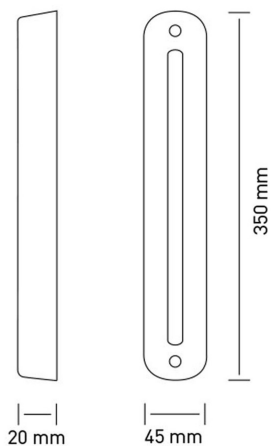

№ кат: OEI702003402

№ изг: 6906

Лампа внутреннего освещения – холодный свет + RG

Освещение салона

Группа продуктов	Освещение салона
Источник света	LED
Напряжение	12-24V
Световой поток	300 lm
Размеры (мм)	350x45
Цвет освещения	Холодный белый-красный-зеленый
Количество функций	1

Изготовитель: Frensch

Форма: Прямоугольный

Модель: F-90

Цвет: Белый

Мощность: 4,4W

Переключатели: Да

Степень защиты IP: IP40

Материал: PC

Монтаж: На поверхности

ПРИМЕНЕНИЕ

Автобусы и микроавтобусы

Трамваи

Прицепы и полуприцепы

Строительные машины

Специальные транспортные средства

Для сельского хозяйства

Дома на колесах

Автопогрузчики

Внедорожники и тюнинг

Электромобиль

Электрика и электроника

Лампа накаливания

Аксессуары