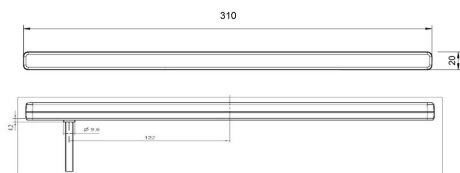

## Задняя лампа

Стоп-сигнал

Группа продуктов	Задние фонари
Источник света	LED
Напряжение	24V
Размеры (мм)	310x20
Дополнительные данные	Крепится липкой лентой 3М. Версия на 24V доступна по запросу.
Количество функций	1

Изготовитель: Jokop

Гомологация: ECE

Модель: ZHBL40S

Сторона установки: Левая, Правая

Степень защиты IP: IP67

Разъемы: Кабель 200мм

Форма: Прямоугольный