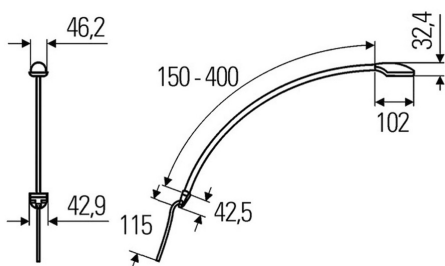

## Lampa do czytania 400mm

Oświetlenie wnętrza

Grupa produktowa	<b>Oświetlenie wnętrza</b>
Źródło światła	<b>LED</b>
Napięcie	<b>12/24V</b>
Rozmiar (mm)	<b>400 mm</b>
Kolor	<b>Czarny</b>

Producent: **Hella** / Moc: **3W** / Podłączenie: **Kabel 115mm** /  
Montaż: **Śruby** / Kształt: **Inne**