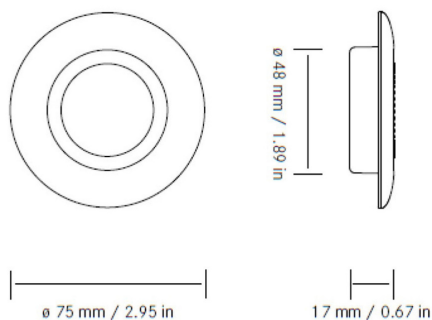

## Lampa oświetlenia wnętrza zimna

Oświetlenie wnętrza

Grupa produktowa	<b>Oświetlenie wnętrza</b>
Źródło światła	<b>LED</b>
Napięcie	<b>10-30V</b>
Rozmiar (mm)	<b>Ø75</b>
Moc świetlna	<b>200 lm</b>
Barwa świecenia	<b>Zimny biały</b>
Informacje dodatkowe	<b>Osobno blenda dekoracyjna</b>
Kolor	<b>Przezroczysty</b>

Producent: **Frensch** / Model: **F-19 Mini** / Moc: **3W** / Materiał: **PC**  
/ Stopień ochrony IP: **IP50** / Montaż: **Wpuszczany** / Kształt:  
**Okrągłe** / Przełącznik: **Nie** / Homologacja: **E13-10R-0310279**