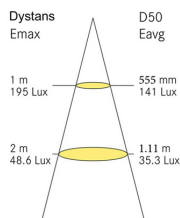

Nr kat: **OEI702000264**

Nr prod: **4472**

Lampa oświetlenia wnętrza zimna

Oświetlenie wnętrza

Kąt rozprzeczania światła:
26.84°

Grupa produktowa	Oświetlenie wnętrza
Źródło światła	LED
Napięcie	10-30V
Rozmiar (mm)	112x62
Moc świetlna	75 lm
Barwa świecenia	Zimny biały
Kolor	Biały