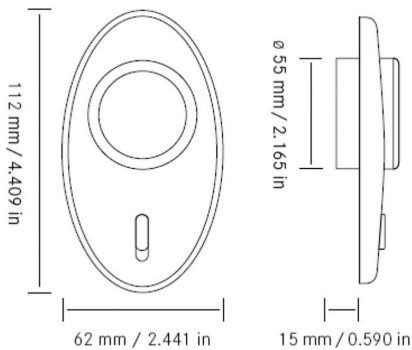

Nr kat: **OEI702000264**

Nr prod: **4472**

Lampa oświetlenia wnętrza zimna

Oświetlenie wnętrza

Kąt rozprzeczania światła:
26.84°

Grupa produktowa	Oświetlenie wnętrza
Źródło światła	LED
Napięcie	10-30V
Rozmiar (mm)	112x62
Moc świetlna	75 lm
Barwa świecenia	Zimny biały
Kolor	Biały

Producent: **Frensch** / Model: **F-1** / Moc: **2W** / Materiał: **PC/ABS** /
Stopień ochrony IP: **IP40** / Montaż: **Wpuszczany** / Kształt: **Owalne**
/ Przelącznik: **Tak** / Homologacja: **E13-10R-1912529**