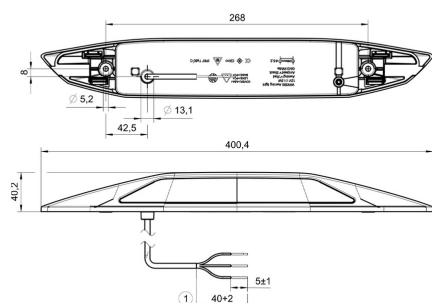

Nr kat: **OEI402003267**

Nr prod: **14.1022.000**

Lampa robocza

Oświetlenie robocze

Grupa produktowa	Lampy robocze
Źródło światła	LED
Napięcie	12V
Rozmiar (mm)	400x61x40
Moc świetlna	315 lm
Wiązka światła	Rozproszona
Barwa świecenia	Zimny biały
Ilość funkcji	1

Producent: **Jokon** / Moc: **5W/1,2W** / Materiał: **ASA/PC** / Kolor: **Biały** / Stopień ochrony IP: **IP68** / Podłączenie: **Kabel 500mm** / Kształt: **Prostokątne** / Homologacja: **ECE**

Zastosowanie