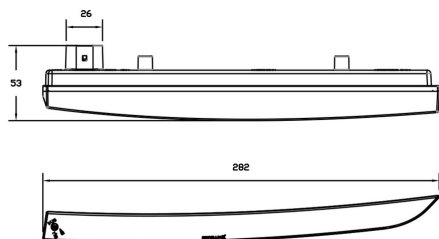

Nr kat: **OE1162003064**

Nr prod: **8965.71.305**

Moduł świateł do jazdy dziennej

Światła do jazdy dziennej, pozycja

Grupa produktowa	Lampy przednie
Źródło światła	LED
Napięcie	24V
Rozmiar (mm)	282x53
Ilość funkcji	2

Producent: **Braslux** / Strona zabudowy: **Lewa** / Materiał: **PMMA/ABS** / Kolor: **Chrom** / Stopień ochrony IP: **IP67** / Podłączenie: **Superseal** / Montaż: **Śruby** / Kształt: **Prostokątne** / Homologacja: **E9-7R, E9-87R**