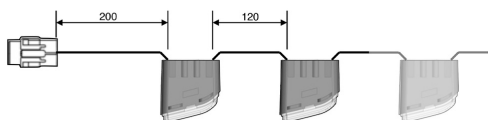

Nr kat: **OEI91000LO-6C**

Nr prod: **91000LO-6C**

Moduł świateł do jazdy diennej 2x6 chrom

Światła do jazdy dziennej, pozycja

Grupa produktowa	Lampy przednie
Źródło światła	LED
Napięcie	12/24V
Rozmiar (mm)	41x39x29

Producent: **NCC** / Model: **Transformer** / Strona zabudowy: **Lewa, Prawa** / Rodzaj diod LED: **Osram** / Materiał: **ADC/PMMA** / Kolor: **Chrom** / Stopień ochrony IP: **IP69K** / Podłączenie: **Superseal** / Montaż: **Śruby M6** / Kształt: **Prostokątne** / Homologacja: **E24-10R-030826, E24-7R-026062, E24-R87-006062**